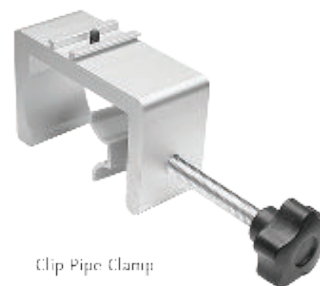

Clip Aluision beMatrix

Clip Custom 10/17 cm

Clip Pipe Clamp

Clip Modul/Syma

Clip Octanorm 1

Clip Octanorm 2

Clip Panel 16/19/22 mm

Clip Angle 7.60°